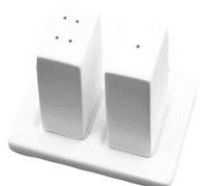

Teebeutelhalter
TEBE 13 x 9 cm,
EUR 13

Essig-/Öl
Tafelflasche
TAFL H 24 cm,
EUR 24

Eierbecher flach
EBF ø 9 cm,
EUR 13

Flakon mit
Korkverschluss
KORK ø 6,5 cm
H 5 cm, EUR 17

Seifenschale
eckig SOAP
12 x 9 cm,
EUR 15

Schwammhalter
KURT H 11 cm,
EUR 17

Seifenschale oval
SEIF 15 x 10 cm,
EUR 16

Großer
Futternapf FN
ø 22 cm, EUR 30

Butterdose BD
19 x 12 cm,
EUR 24

Kleiner
Futternapf
FNKL ø 18 cm,
EUR 24

Buttertruhe
BUTRU L 16 cm,
EUR 25

Set Salz- und
Pfefferstreuer
STREU 8,5 x 12
cm 5,5 x 4,5 x 3
cm, EUR 20

Deko

Blumentopf mit
Untersetzer
BLUTO ø 10 cm
H 11 cm, EUR 22

Kleiner Übertopf
UT12 ø 12 cm,
EUR 22 cm

Großer Übertopf
UT15 ø 15 cm,
EUR 24